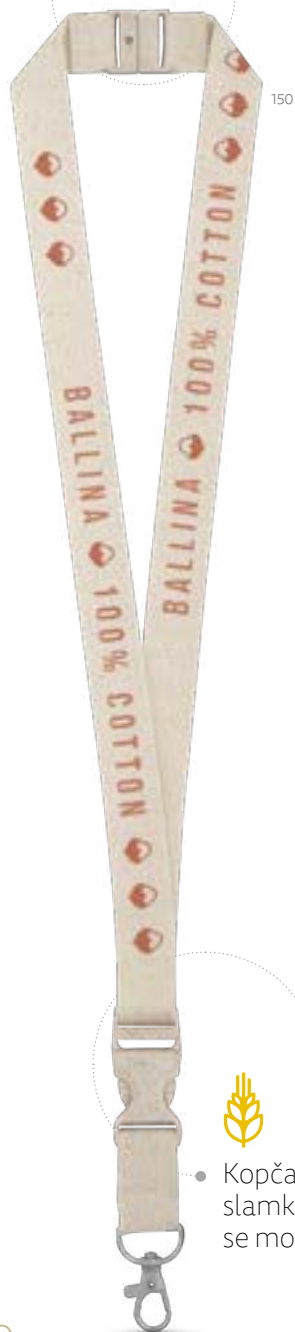

∓ Ø7 x 150 mm

Ponudite svoje Original Lanyards® u prilagođenoj poklon kutiji

PACK'IN  .478

Trake izrađene od 100% prirodnog materijala: pamuka

- Sigurnosni zatvarač od pšenične slame

- Kopča od pšenične slamke koja se može skinuti