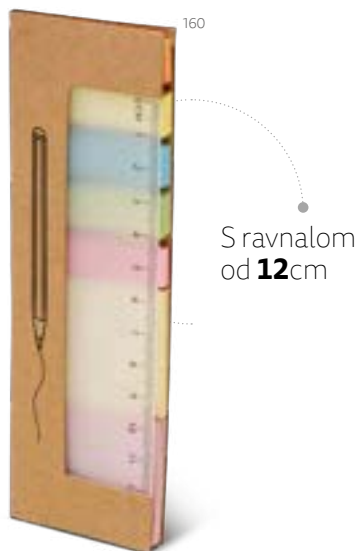

James — 93448

Set samoljepljivih papirića u 7 setova (25 listova svaki) i ravnalom od 12 cm (printana skala).

± 159 x 50 x 3 mm

➤ SCR – 130 x 12 mm