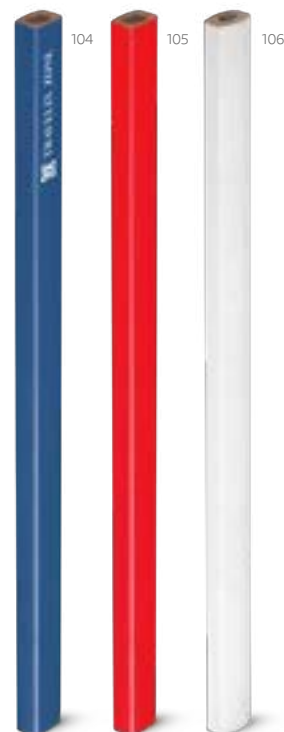

Grafit Colour — 91725

Pravokutna stolarska olovka u boji drveta (nešiljena). Idealna za označavanje svih površina.

11 x 175 x 7 mm
PDP – 8 x 50 mm