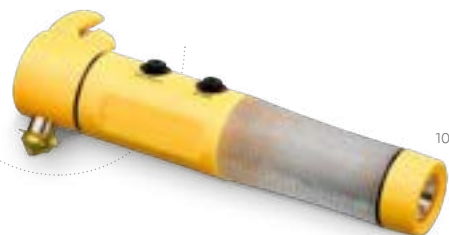

Metalna sklopljiva lopata sa kompasom i gumenom ručkom, praktična i kompaktna. Isporučuje se u futroli od 600D poliestera.

Preklopljeno: 160 x 100 mm |
Otvoreno: 420 x 100 mm

LSR – 80 x 10 mm

Rezač sigurnosnih pojaseva i prekidač prozora