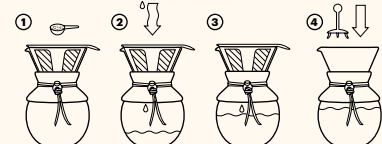

Pour Over 500 — 34818

Aparat za kavu od nehrđajućeg čelika s trajnim filtrom. Kapacitet do 500 mL. Isporučuje se u poklon kutiji.

± 115 x 154 x 138 mm

✂ LSR – 25 x 5 mm