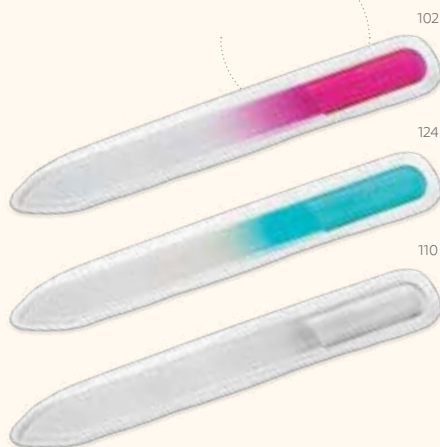

Lopez — 94857

Četvorodjelni set za manikuru u PVC futrolji sa rašpicom za nokte, pincetom, noktaricom i guračem zanoktica.

☒ 66 x 105 mm

☒ PDP – 40 x 30 mm

U staklu •

Raspera — 94861

Staklena rašpica za nokte u kutiji.

☒ 12 x 140 x 3 mm

☒ PDP – 8 x 30 mm