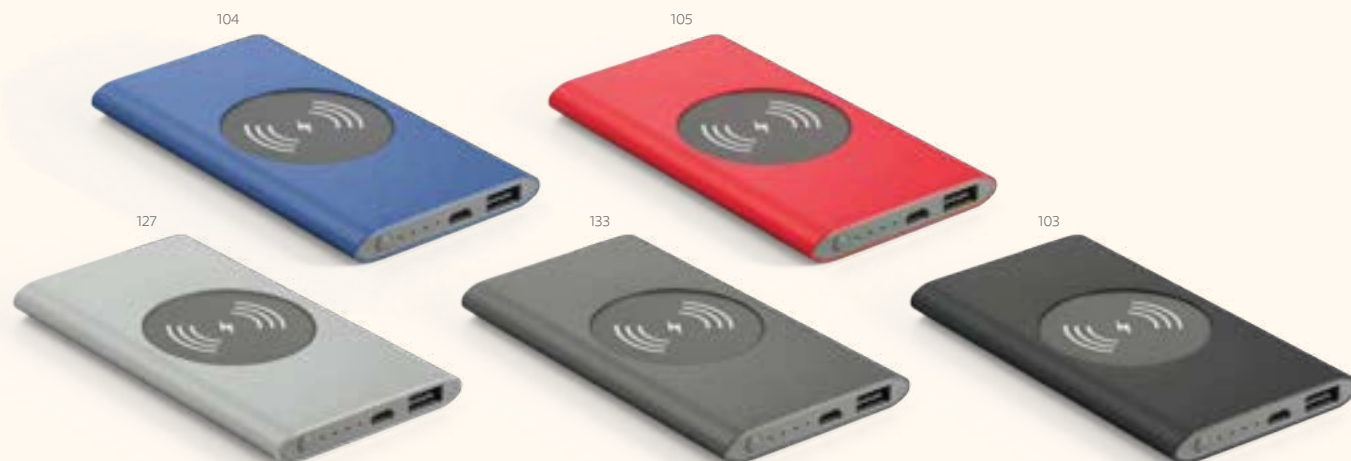

104

105

127

133

103