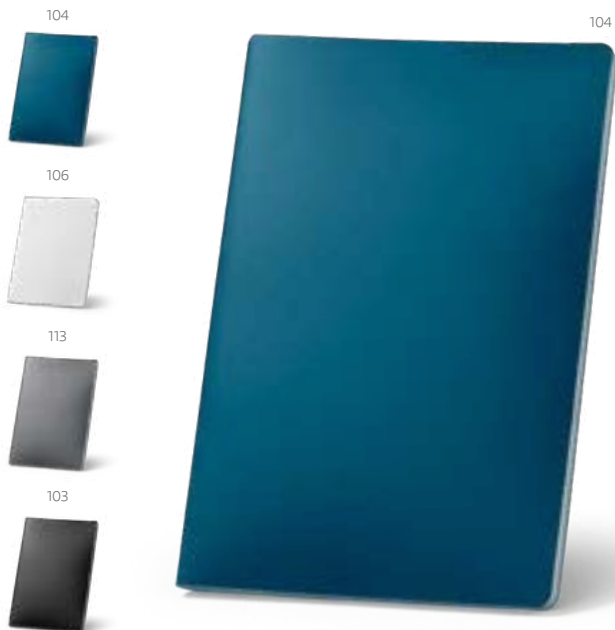

ecologic

Queiros — 93283

A5 bilježnica od 100% mekog uveza od kamenog papira (450g/m²) sa 128 stranica običnog kamenog papira (120g/m²).

140 x 210 mm

SCR – 100 x 150 mm