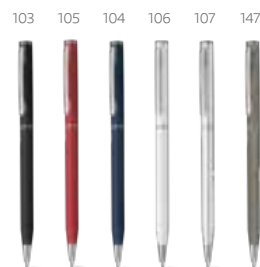

Lesley Metallic — 81185
Metalna kemijska olovka sa klipom.
Dostupna u širokoj paleti boja. Plava tinta.
∓ Ø7 x 129 mm
↗ LSR – 40 x 4 mm