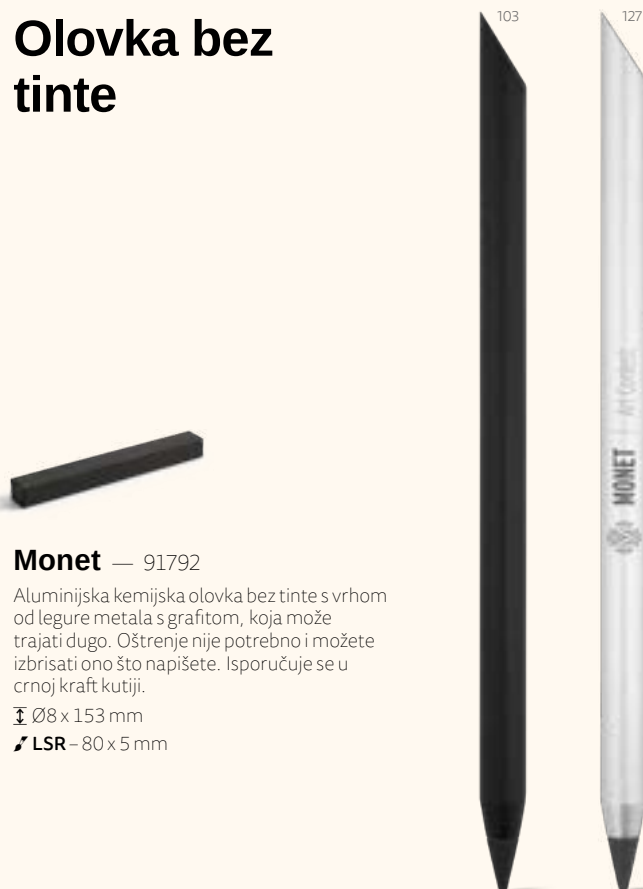

Olovka bez tinte

Monet — 91792

Aluminijska kemijska olovka bez tinte s vrhom od legure metala s grafitom, koja može trajati dugo. Oštrenje nije potrebno i možete izbrisati ono što napišete. Isporučuje se u crnoj kraft kutiji.

∅8 x 153 mm

LSR – 80 x 5 mm