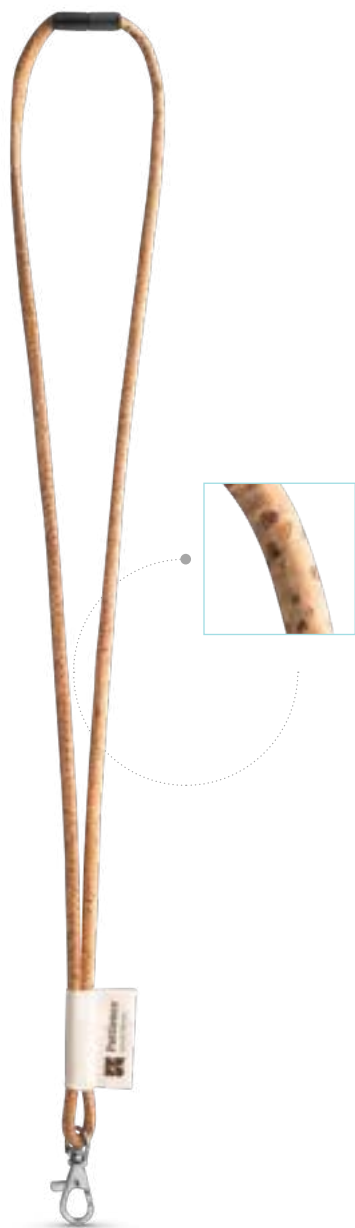

± Ø7 x 470 mm

CORK

75096

Original Lanyards®, personalizirana vezica od pluta. Sadrži sljedeću dodatnu opremu i dodatke: Etiketu od pamuka (43 x 15 mm); Karabnjer (9 mm) i sigurnosnu bravu.

∓ Ø5 x 470 mm

NAUTIC