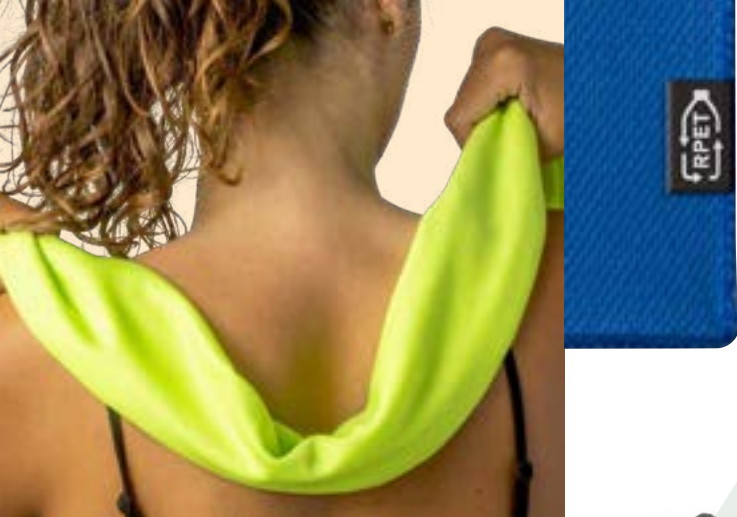

• RPET materijal