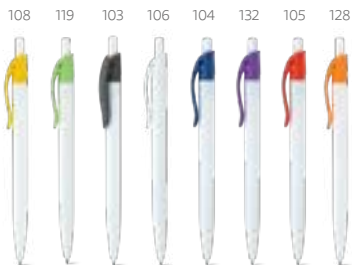

∅11 x 136 mm

PDP – 50 x 6 mm

Aero — 91635

Kemijska olovka s klipom i zaštitom od klizanja dostupna u širokoj paleti boja. Plava tinta.

∅10 x 140 mm

SRC – 45 x 12 mm

Mars — 91498

Kemijska olovka sa obojnim klipom.