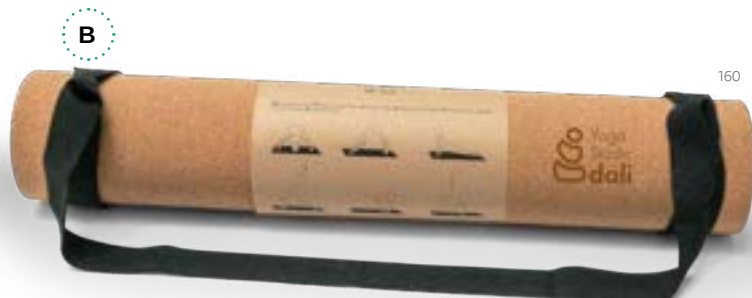

ECologic

Geres — 98138

Podloga za vježbanje joge od pluta i TPE-a. Debljine do 3,7 mm. Uključuje ručku koja se može koristiti za nošenje ili vježbanje i papirnatu vrećicu koja prikazuje vježbe koje možete raditi s prostirkom.

± Preklapljeno: Ø100 x 610 mm | Otvoreno: 1830 x 610 x 3,7 mm

↗ LSR – 80 x 50 mm