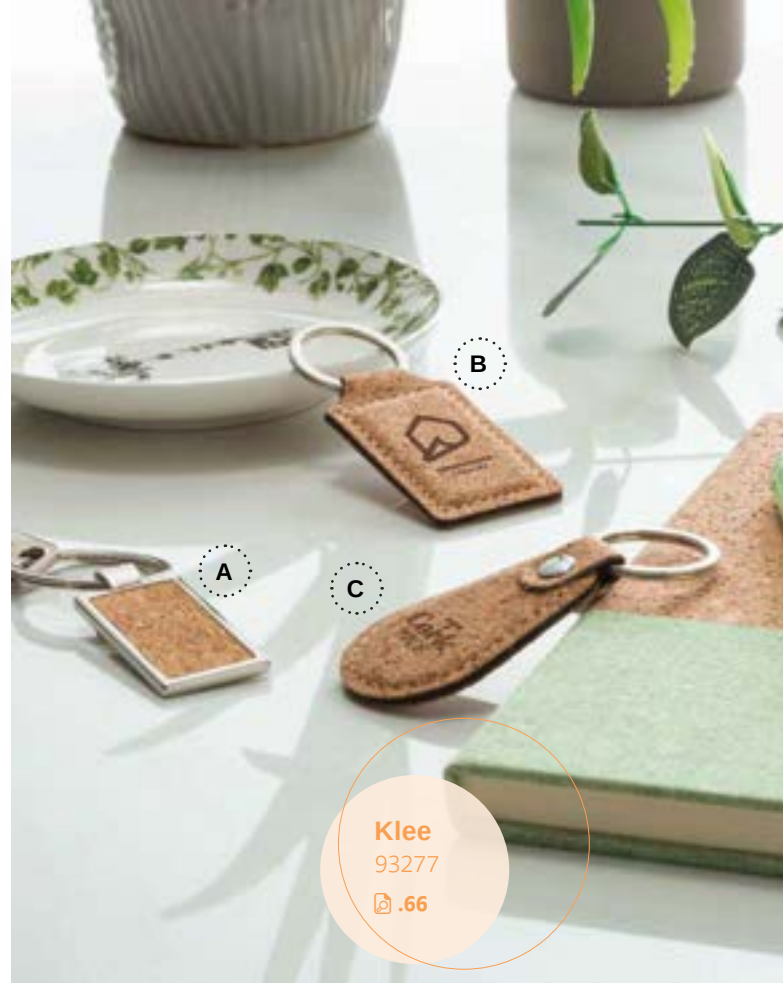

B

A

C

Klee
93277

📄 .66