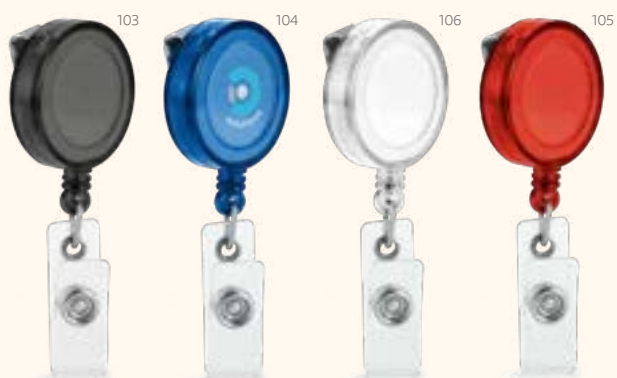

± 100 x 150 mm

➤ SCR – 70 x 90 mm

Yeats — 53569

Držač za iskaznice sa metalnim klipom produljivim do 900 mm. Sa prozirnim klipom i gumbom za dodati držač kartica. Sistem na namatanje omogućuje udobno i sigurno korištenje kartice ili iskaznice.