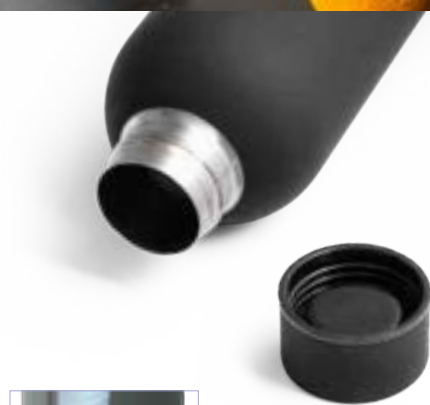

Inox Ø73 x 125 mm

LAS – 210 x 70 mm

Drugačiji dodir

Za one koji traže modernu i originalnu alternativu tradicionalnim bocama, gumena završna obrada će vas iznenaditi.

550 mL

Vakuumsko izolirana dvostruka stijenka