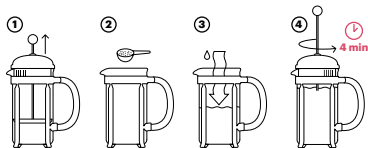

MADE IN
EUROPE

kava

Raspon proizvoda kako biste mogli uživati u savršeno pripremljenoj kavi, bilo kod kuće ili u pokretu!