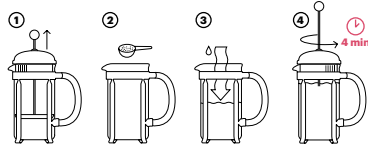

 **Chambord CORK 350** — 34816

 Aparat za kavu od nehrđajućeg čelika. Kapacitet do 350 mL. Isporučuje se u kraft omotu.

± 111 x 168 x 80 mm

✂ LSR – 25 x 6 mm

 **Pavina 100** — 34814

 2 staklene čaše sa pluto trakom. Kapacitet do 100 mL. Isporučuje se u kraft omotu.